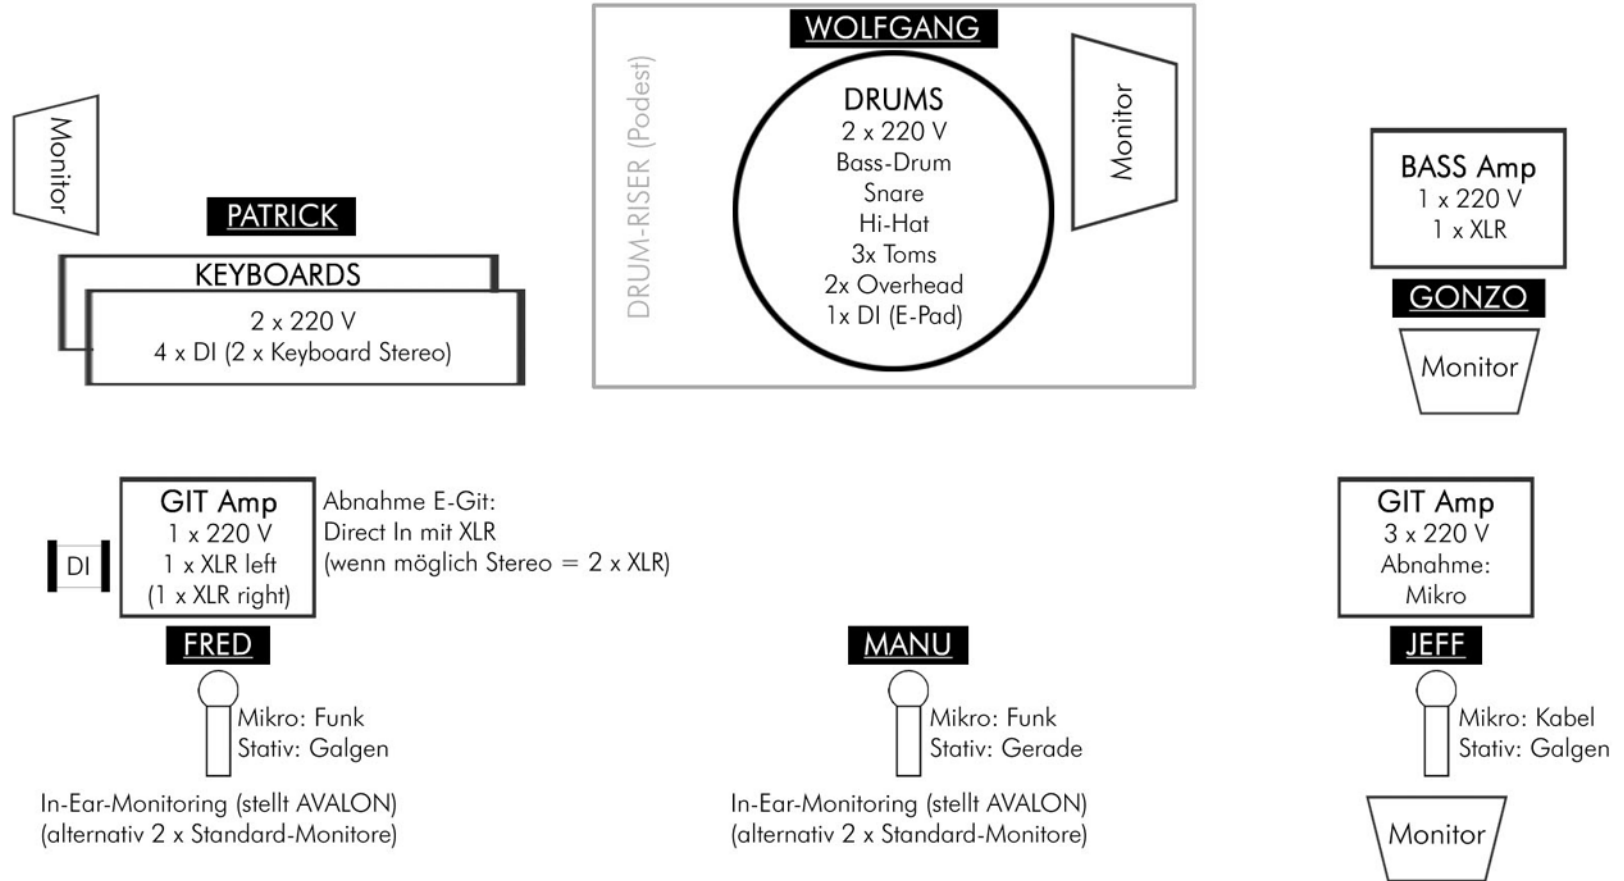

AVALON

Rückfragen:
 +43 650 / 394 37 76
 (Wolfgang)
 www.avalonline.net
 avalon@avalonline.net

STAGGEPLAN

Besetzung:
 Manu (voc)
 Fred (voc, e-git, acc-git)
 Jeff (lead-git, voc)
 Patrick (key)
 Gonzo (bass)
 Wolfgang (drums)

BELEGUNGS-PLAN

	Manu	Fred	Jeff	Gonzo	Patrick	Wolfgang
Basics	Lead Voc	Lead Voc / Rh.Git. / Acc. Git.	Back-/Lead-Voc / Lead Git.	Bass	Keyboard	Drums
	Funk-Mic (Stativ Gerade)	Funk-Mic (Stativ Galgen)	Kabel-Mic (Stativ Galgen)	-	-	-
	In-Ear-Monitoring 1x220V-Strom	In-Ear-Monitoring 1x220V-Strom	Standard-Monitor 3x220V-Strom	Standard-Monitor 1x220V-Strom	Standard-Monitor 2x220V-Strom	Standard-Monitor 2x220V-Strom
Belegung	Vocal	Vocal	Vocal	-	-	-
	-	E-Git Rhythm (Amp)	E-Git Lead (Amp)	Bass (Amp)	2 Keyboards	Bass-Drum
	-	1x XLR Git. Amp right (1x XLR Git. Amp left)	1x Mikro	1x XLR	Stereo = 4x DI	Snare
	-	Akustik-Git (1x DI)	-	-	-	Hi-Hat
	-	-	-	-	-	3 Toms
	-	-	-	-	-	2 Overheads
	-	-	-	-	-	E-Pad (1x DI)